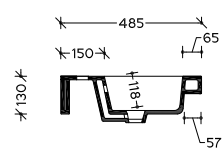

A modern look with a rectangular shape and a slim brim are what define the Pegasus washbasin. Its wide range of sizes make him one of the top models in the market.

pegasus  
line

<b>52</b>	52 x 34				
<b>65</b>	65 x 47.5				
<b>81</b>	81 x 47.5				
<b>101</b>	101 x 48.5				
<b>110</b>	110 x 48.5				
<b>118</b>	118 x 50				

επιλογές τοποθέτησης || mounting options

- επιτοίχιο wall hung
- επικαθήμενο sit on top
- πάνω σε έπιπλο on furniture

επιλογές στήριξης επιτοίχιας τοποθέτησης || wall support mounting options

- μεταλλικό ζεύγος στήριξης metal pair mount
- ζεύγος στήριξης από πορσελάνη porcelain pair mount

# pegasus 110

110x48.5cm || 43.3 x 19.1 inches

page 154

κάτοψη || plan

κύρια όψη || front view

τομή Α || cross section A

Μεταλλικό ζεύγος στήριξης canal | Metal canal pair base

Ζεύγος στήριξης big stick | Big stick pair mount