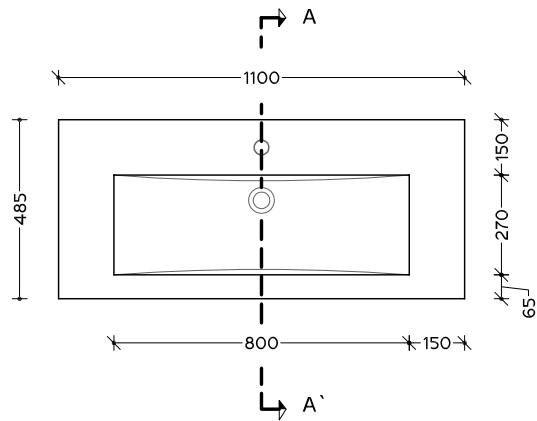

A modern look with a rectangular shape and a slim brim are what define the Pegasus washbasin. Its wide range of sizes make him one of the top models in the market.

pegasus  
line

<b>52</b>	52 x 34				
<b>65</b>	65 x 47.5				
<b>81</b>	81 x 47.5				
<b>101</b>	101 x 48.5				
<b>110</b>	110 x 48.5				
<b>118</b>	118 x 50				

επιλογές τοποθέτησης || mounting options

- επιτοίχιο wall hung
- επικαθήμενο sit on top
- πάνω σε έπιπλο on furniture

επιλογές στήριξης επιτοίχιας τοποθέτησης || wall support mounting options

- μεταλλικό ζεύγος στήριξης metal pair mount
- ζεύγος στήριξης από πορσελάνη porcelain pair mount

# pegasus 110

110x48.5cm || 43.3 x 19.1 inches

page 154

κάτοψη || plan

κύρια όψη || front view

τομή Α || cross section A

Μεταλλικό ζεύγος στήριξης canal | Metal canal pair base

Ζεύγος στήριξης big stick | Big stick pair mount