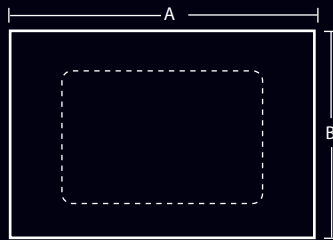

Wenge

Διαστάσεις Κρεμαστής στήλης Suspended pillar Dimensions

J	30 cm
K	20 cm
L	150 cm

Διαστάσεις Νιπτήρα - Ντουλαπιών Washbasin - Vanities Dimensions

Orion 110

Νιπτήρα Washbasin	A	110 cm
	B	48 cm
	C	2 cm
Βάση κρεμαστή Hanging base	D	109 cm
	E	47 cm
	F	80 cm
Ντουλάπι Vanities	G	40 cm
	H	15 cm
	I	80 cm