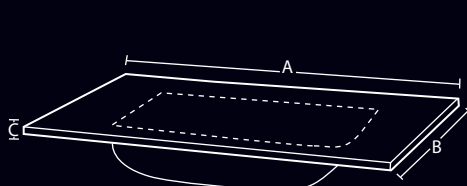

Wenge

Διαστάσεις Κρεμαστής στήλης Suspended pillar Dimensions

J	30 cm
K	20 cm
L	150 cm

Διαστάσεις Νιπτήρα - Ντουλαπιών Washbasin - Vanities Dimensions

Orion 110

Νιπτήρα Washbasin	A	110 cm
	B	48 cm
	C	2 cm
Βάση κρεμαστή Hanging base	D	109 cm
	E	47 cm
	F	80 cm
Ντουλάπι Vanities	G	40 cm
	H	15 cm
	I	80 cm