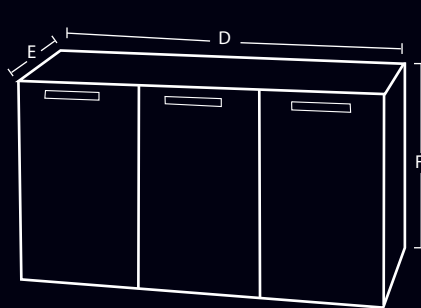

Wenge

Διαστάσεις Κρεμαστής στήλης Suspended pillar Dimensions

J	30 cm
K	20 cm
L	150 cm

Διαστάσεις Νιπτήρα - Ντουλαπιών Washbasin - Vanities Dimensions

Orion 110

Νιπτήρα Washbasin	A	110 cm
	B	48 cm
	C	2 cm
Βάση κρεμαστή Hanging base	D	109 cm
	E	47 cm
	F	80 cm
Ντουλάπι Vanities	G	40 cm
	H	15 cm
	I	80 cm