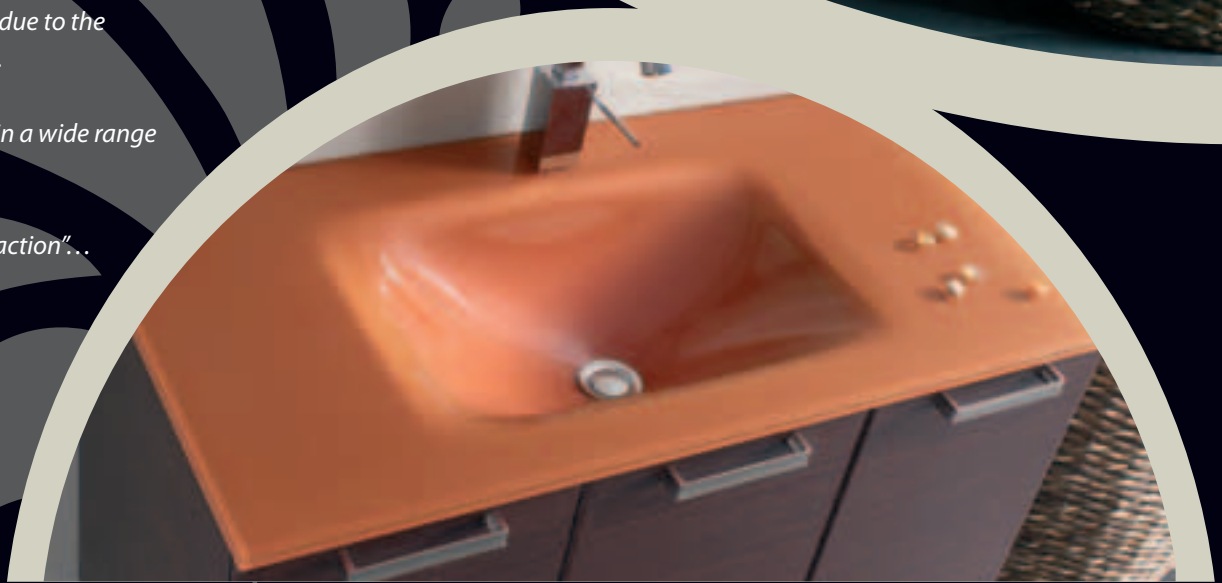

Orion

Series

Οι γυάλινοι νιπτήρες υπερέχουν στην μοναδικότητα του υλικού τους.

Το σύγχρονο design... η ποικιλοχρωμία ... η πρωτοτυπία...

Με μία λέξη... "Γυάλινη έλξη"...

Glass washbasins stand out due to the uniqueness of their material.

Modern design... available in a wide range of colours... originality...

In other words... "Glass attraction"...

Orion 91