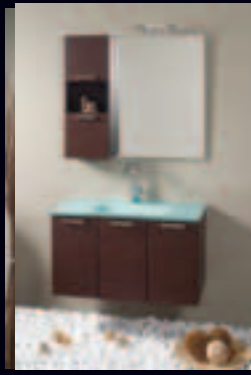

- Domus Oak Vanities 40x15x80cm
- Mirror Domus Oak 70x80cm
- Domus Light
- Glass Orion 110 washbasin (Chocolate) 110x48x2cm
- Domus Oak base, 109x47x80cm

Orion 91

- Ντουλάπι Domus Wenge 30x15x80cm
- Καθρέπτης Domus Wenge 60x80cm
- Φωτιστικό Domus
- Νιπτήρας γυάλινος Orion 91 (Λευκό) 91x45x2cm
- Κρεμαστή βάση Domus Wenge 90x43,5x50cm