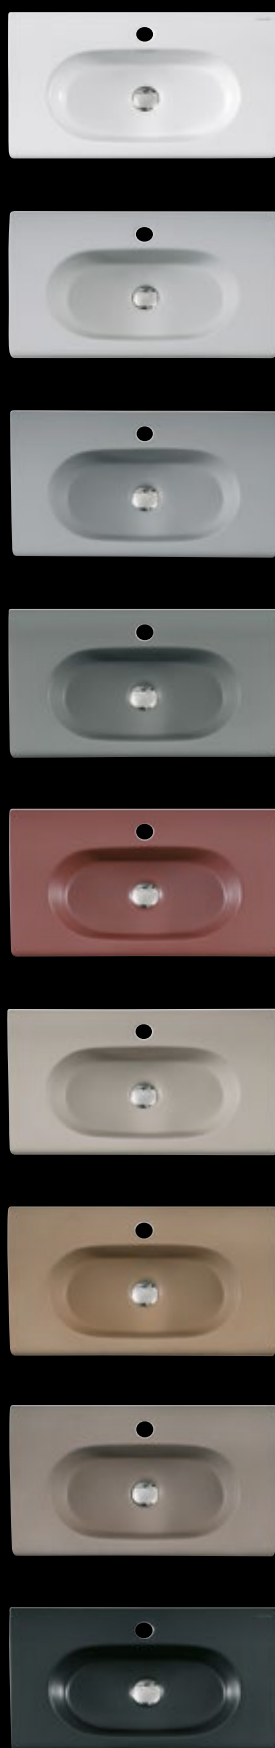

the master of washbasins

Στόχος του σχεδιασμού της σειράς master είναι η δημιουργία μιας νέας αισθητικής στο χώρο του μπάνιου, βασισμένη στη λειτουργικότητα και το design. Η νέα ματ χρωματική γκάμα των πορσελάνινων νιπτήρων master, δίνει το έναυσμα κατασκευαστικών συνθέσεων, για τη δημιουργία νέων και μοναδικών προτάσεων. Η λειτουργικότητα της σειράς βασίζεται στις αναλογίες του νιπτήρα που είναι οι σχέσεις βάρους, μήκους, πλάτους. Χαρακτηριστικό της είναι η βαθιά και μεγάλη γούρνα, με στενή προβολή του νιπτήρα.

The new "master" product line aims at creating a whole new aesthetic for the bathroom space, based on functionality and design. This brand new, matte-colored range of porcelain "Master" basins ushers in a new era of manufacturing compositions, creating a whole new range of fresh and unique suggestions. Its functionality is based on the proportions of the washbasin relative to its depth, height and width. Its most outstanding feature is its wide and deep bowl with a short projection.

master line

55

55 x 33

72

72 x 41

72ep

72 x 44

103

103 x 44

122

122 x 43

επιλογές τοποθέτησης || mounting options

επιτοίχιο
wall mounted

επικαθήμενο
sit on top

ημιένθετο
semi-recessed

πάνω σε έπιπλο
over furniture