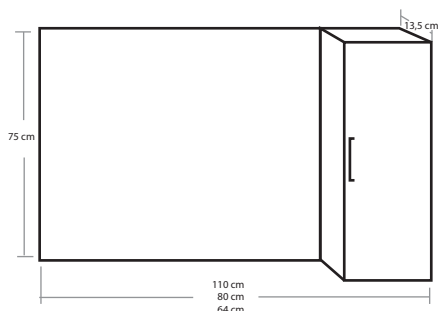

DALIA	110 cm/€	80 cm/€	65 cm/€	Στήλη/€
Πανω μέρος / Up place	250,00	220,00	200,00	
Φωτιστικό DAEVI / Light DAEVI	50,00	50,00	50,00	
Νιπτήρας PEGASOS / Washbasin PEGASOS	190,00	150,00	130,00	270,00
Κρεμαστή βάση με συρτάρι / Hanging base with drawer	380,00	340,00	330,00	
Νιπτήρας RIO extra λευκό, χρυσό ασημί / Washbasin glass RIO extra white, gold, silver	590,00	530,00	500,00	
Νιπτήρας RIO μαύρο, κόκκινο, πορτοκαλί, σοκολά, bronze / Washbasin glass RIO black, red, orange, braun, bronze	510,00	420,00	390,00	

ΠΡΟΤΕΙΝΟΜΕΝΟΙ ΚΑΘΡΕΠΤΕΣ / MIRRORS

	€
IOLI 60x85 (όρθιο) λευκό, μαύρο, κόκκινο, πορτοκαλί / IOLI 60x85 (up) white, Black, red, orange	220,00
Φωτιστικό IOLI / Light IOLI	60,00
IOLI 85x60 (πλάγιο) λευκό, μαύρο, κόκκινο, πορτοκαλί / IOLI 60x85 (sidelong) white, black, red, orange	220,00
Φωτιστικό TRENDY / Light TRENDY	60,00
CAROLINA Ø 80 μαύρο, κόκκινο, σοκολά, bronze / CAROLINA Ø 80 black, red, braun, bronze	220,00
Φωτιστικό ORAMA / Light ORAMA	60,00
CRYSTY 80x80 μαύρο, κόκκινο, σοκολά, πορτοκαλί / CRYSTY 80x60 black, red, braun, orange	220,00
Φωτιστικό TRENDY / Light TRENDY	60,00
CRYSTY 100x70 μαύρο, κόκκινο, σοκολά, bronze / CRYSTY 100x70 black, red, braun, bronze	220,00
Φωτιστικό TRENDY / Light TRENDY	60,00

Concept DALIA

- Βαση με συρτάρι
  Hanging base with drawer
- Στήλη κρεμαστή με καλάθι
  Hanging pillar with basket
- Χρώματα : Οξιιά 507 & Wenge 505
  Colours : Beech 507 & Wenge 505
- Γυάλινος νιπτήρας RIO με βαθειά γούρνα.
  Glass washbasin RIO with deep basin