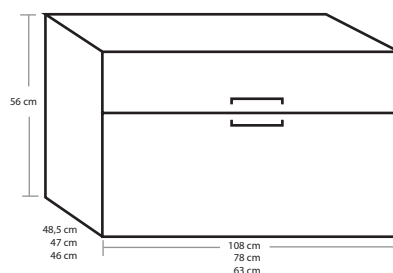

DALIA	110 cm/€	80 cm/€	65 cm/€	Στήλη/€
Πανω μέρος / Up place	250,00	220,00	200,00	
Φωτιστικό DAEVI / Light DAEVI	50,00	50,00	50,00	
Νιπτήρας PEGASOS / Washbasin PEGASOS	190,00	150,00	130,00	270,00
Κρεμαστή βάση με συρτάρι / Hanging base with drawer	380,00	340,00	330,00	
Νιπτήρας RIO extra λευκό, χρυσό ασημί / Washbasin glass RIO extra white, gold, silver	590,00	530,00	500,00	
Νιπτήρας RIO μαύρο, κόκκινο, πορτοκαλί, σοκολά, bronze / Washbasin glass RIO black, red, orange, braun, bronze	510,00	420,00	390,00	

ΠΡΟΤΕΙΝΟΜΕΝΟΙ ΚΑΘΡΕΠΤΕΣ / MIRRORS

	€
IOLI 60x85 (όρθιο) λευκό, μαύρο, κόκκινο, πορτοκαλί / IOLI 60x85 (up) white, Black, red, orange	220,00
Φωτιστικό IOLI / Light IOLI	60,00
IOLI 85x60 (πλάγιο) λευκό, μαύρο, κόκκινο, πορτοκαλί / IOLI 60x85 (sidelong) white, black, red, orange	220,00
Φωτιστικό TRENDY / Light TRENDY	60,00
CAROLINA Ø 80 μαύρο, κόκκινο, σοκολά, bronze / CAROLINA Ø 80 black, red, braun, bronze	220,00
Φωτιστικό ORAMA / Light ORAMA	60,00
CRYSTY 80x80 μαύρο, κόκκινο, σοκολά, πορτοκαλί / CRYSTY 80x60 black, red, braun, orange	220,00
Φωτιστικό TRENDY / Light TRENDY	60,00
CRYSTY 100x70 μαύρο, κόκκινο, σοκολά, bronze / CRYSTY 100x70 black, red, braun, bronze	220,00
Φωτιστικό TRENDY / Light TRENDY	60,00

Concept DALIA

- Βαση με συρτάρι
  Hanging base with drawer
- Στήλη κρεμαστή με καλάθι
  Hanging pillar with basket
- Χρώματα : Οξιιά 507 & Wenge 505
  Colours : Beech 507 & Wenge 505
- Γυάλινος νιπτήρας RIO με βαθειά γούρνα.
  Glass washbasin RIO with deep basin