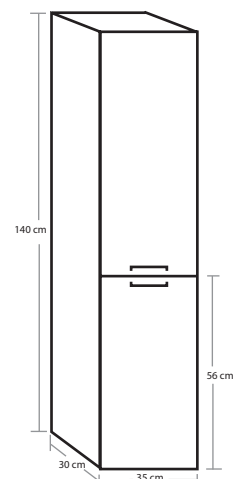

DALIA	110 cm/€	80 cm/€	65 cm/€	Στήλη/€
Πανω μέρος / Up place	250,00	220,00	200,00	
Φωτιστικό DAEVI / Light DAEVI	50,00	50,00	50,00	
Νιπτήρας PEGASOS / Washbasin PEGASOS	190,00	150,00	130,00	270,00
Κρεμαστή βάση με συρτάρι / Hanging base with drawer	380,00	340,00	330,00	
Νιπτήρας RIO extra λευκό, χρυσό ασημί / Washbasin glass RIO extra white, gold, silver	590,00	530,00	500,00	
Νιπτήρας RIO μαύρο, κόκκινο, πορτοκαλί, σοκολά, bronze / Washbasin glass RIO black, red, orange, braun, bronze	510,00	420,00	390,00	

ΠΡΟΤΕΙΝΟΜΕΝΟΙ ΚΑΘΡΕΠΤΕΣ / MIRRORS

	€
IOLI 60x85 (όρθιο) λευκό, μαύρο, κόκκινο, πορτοκαλί / IOLI 60x85 (up) white, Black, red, orange	220,00
Φωτιστικό IOLI / Light IOLI	60,00
IOLI 85x60 (πλάγιο) λευκό, μαύρο, κόκκινο, πορτοκαλί / IOLI 60x85 (sidelong) white, black, red, orange	220,00
Φωτιστικό TRENDY / Light TRENDY	60,00
CAROLINA Ø 80 μαύρο, κόκκινο, σοκολά, bronze / CAROLINA Ø 80 black, red, braun, bronze	220,00
Φωτιστικό ORAMA / Light ORAMA	60,00
CRYSTY 80x80 μαύρο, κόκκινο, σοκολά, πορτοκαλί / CRYSTY 80x60 black, red, braun, orange	220,00
Φωτιστικό TRENDY / Light TRENDY	60,00
CRYSTY 100x70 μαύρο, κόκκινο, σοκολά, bronze / CRYSTY 100x70 black, red, braun, bronze	220,00
Φωτιστικό TRENDY / Light TRENDY	60,00

Concept DALIA

- Βαση με συρτάρι
  Hanging base with drawer
- Στήλη κρεμαστή με καλάθι
  Hanging pillar with basket
- Χρώματα : Οξιιά 507 & Wenge 505
  Colours : Beech 507 & Wenge 505
- Γυάλινος νιπτήρας RIO με βαθειά γούρνα.
  Glass washbasin RIO with deep basin