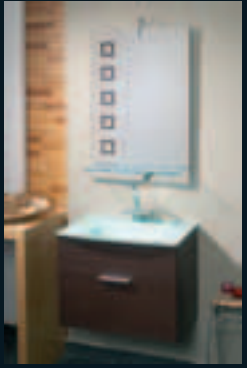

Armony 3

- Καθρέπτης Londra 55x80cm με εταζέρα + φωτιστικό
- Νιπτήρας γυάλινος Armony 3 (Λευκός) 61x41,5cm
- Κρεμαστή βάση Wenge 60x38,5x45cm

- *Mirror Londra 55x80cm with a vanity and light*
- *Glass Armony 3 washbasin (White) 61x41,5cm*
- *Wenge hanging base, 60x38,5x45cm*

Χρωματολόγιο Γυάλινων Νιπτήρων Color Chart for Glass Washbasins

Λευκό

Rosso

Porto

Σοκολά
Chocolate

Δρυς
Oak

Wenge