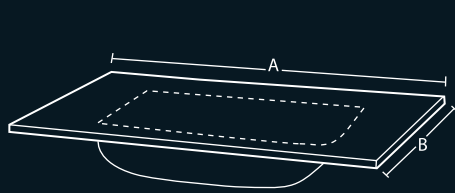

Διαστάσεις νιπτήρα Washbasin Dimensions

Armony 1	
A	51 cm
B	35 cm

Armony 2	
A	41 cm
B	41 cm

Armony 3	
A	61 cm
B	41,5 cm

Διαστάσεις ντουλάπι Dimensions of Vanities

Armony 1	
C	50 cm
D	34,5 cm
E	45 cm

Armony 2	
C	40,5 cm
D	40,5 cm
E	45 cm