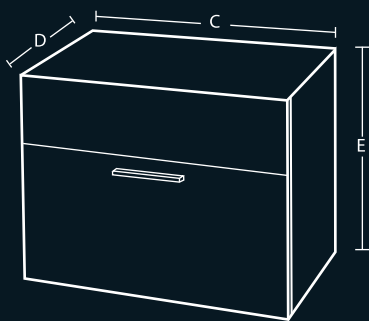

Διαστάσεις νιπτήρα Washbasin Dimensions

Armony 1	
A	51 cm
B	35 cm

Armony 2	
A	41 cm
B	41 cm

Armony 3	
A	61 cm
B	41,5 cm

Διαστάσεις ντουλάπι Dimensions of Vanities

Armony 1	
C	50 cm
D	34,5 cm
E	45 cm

Armony 2	
C	40,5 cm
D	40,5 cm
E	45 cm