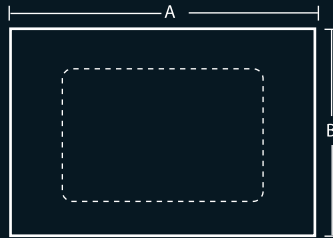

Διαστάσεις νιπτήρα Washbasin Dimensions

Armony 1	
A	51 cm
B	35 cm

Armony 2	
A	41 cm
B	41 cm

Armony 3	
A	61 cm
B	41,5 cm

Διαστάσεις ντουλάπι Dimensions of Vanities

Armony 1	
C	50 cm
D	34,5 cm
E	45 cm

Armony 2	
C	40,5 cm
D	40,5 cm
E	45 cm